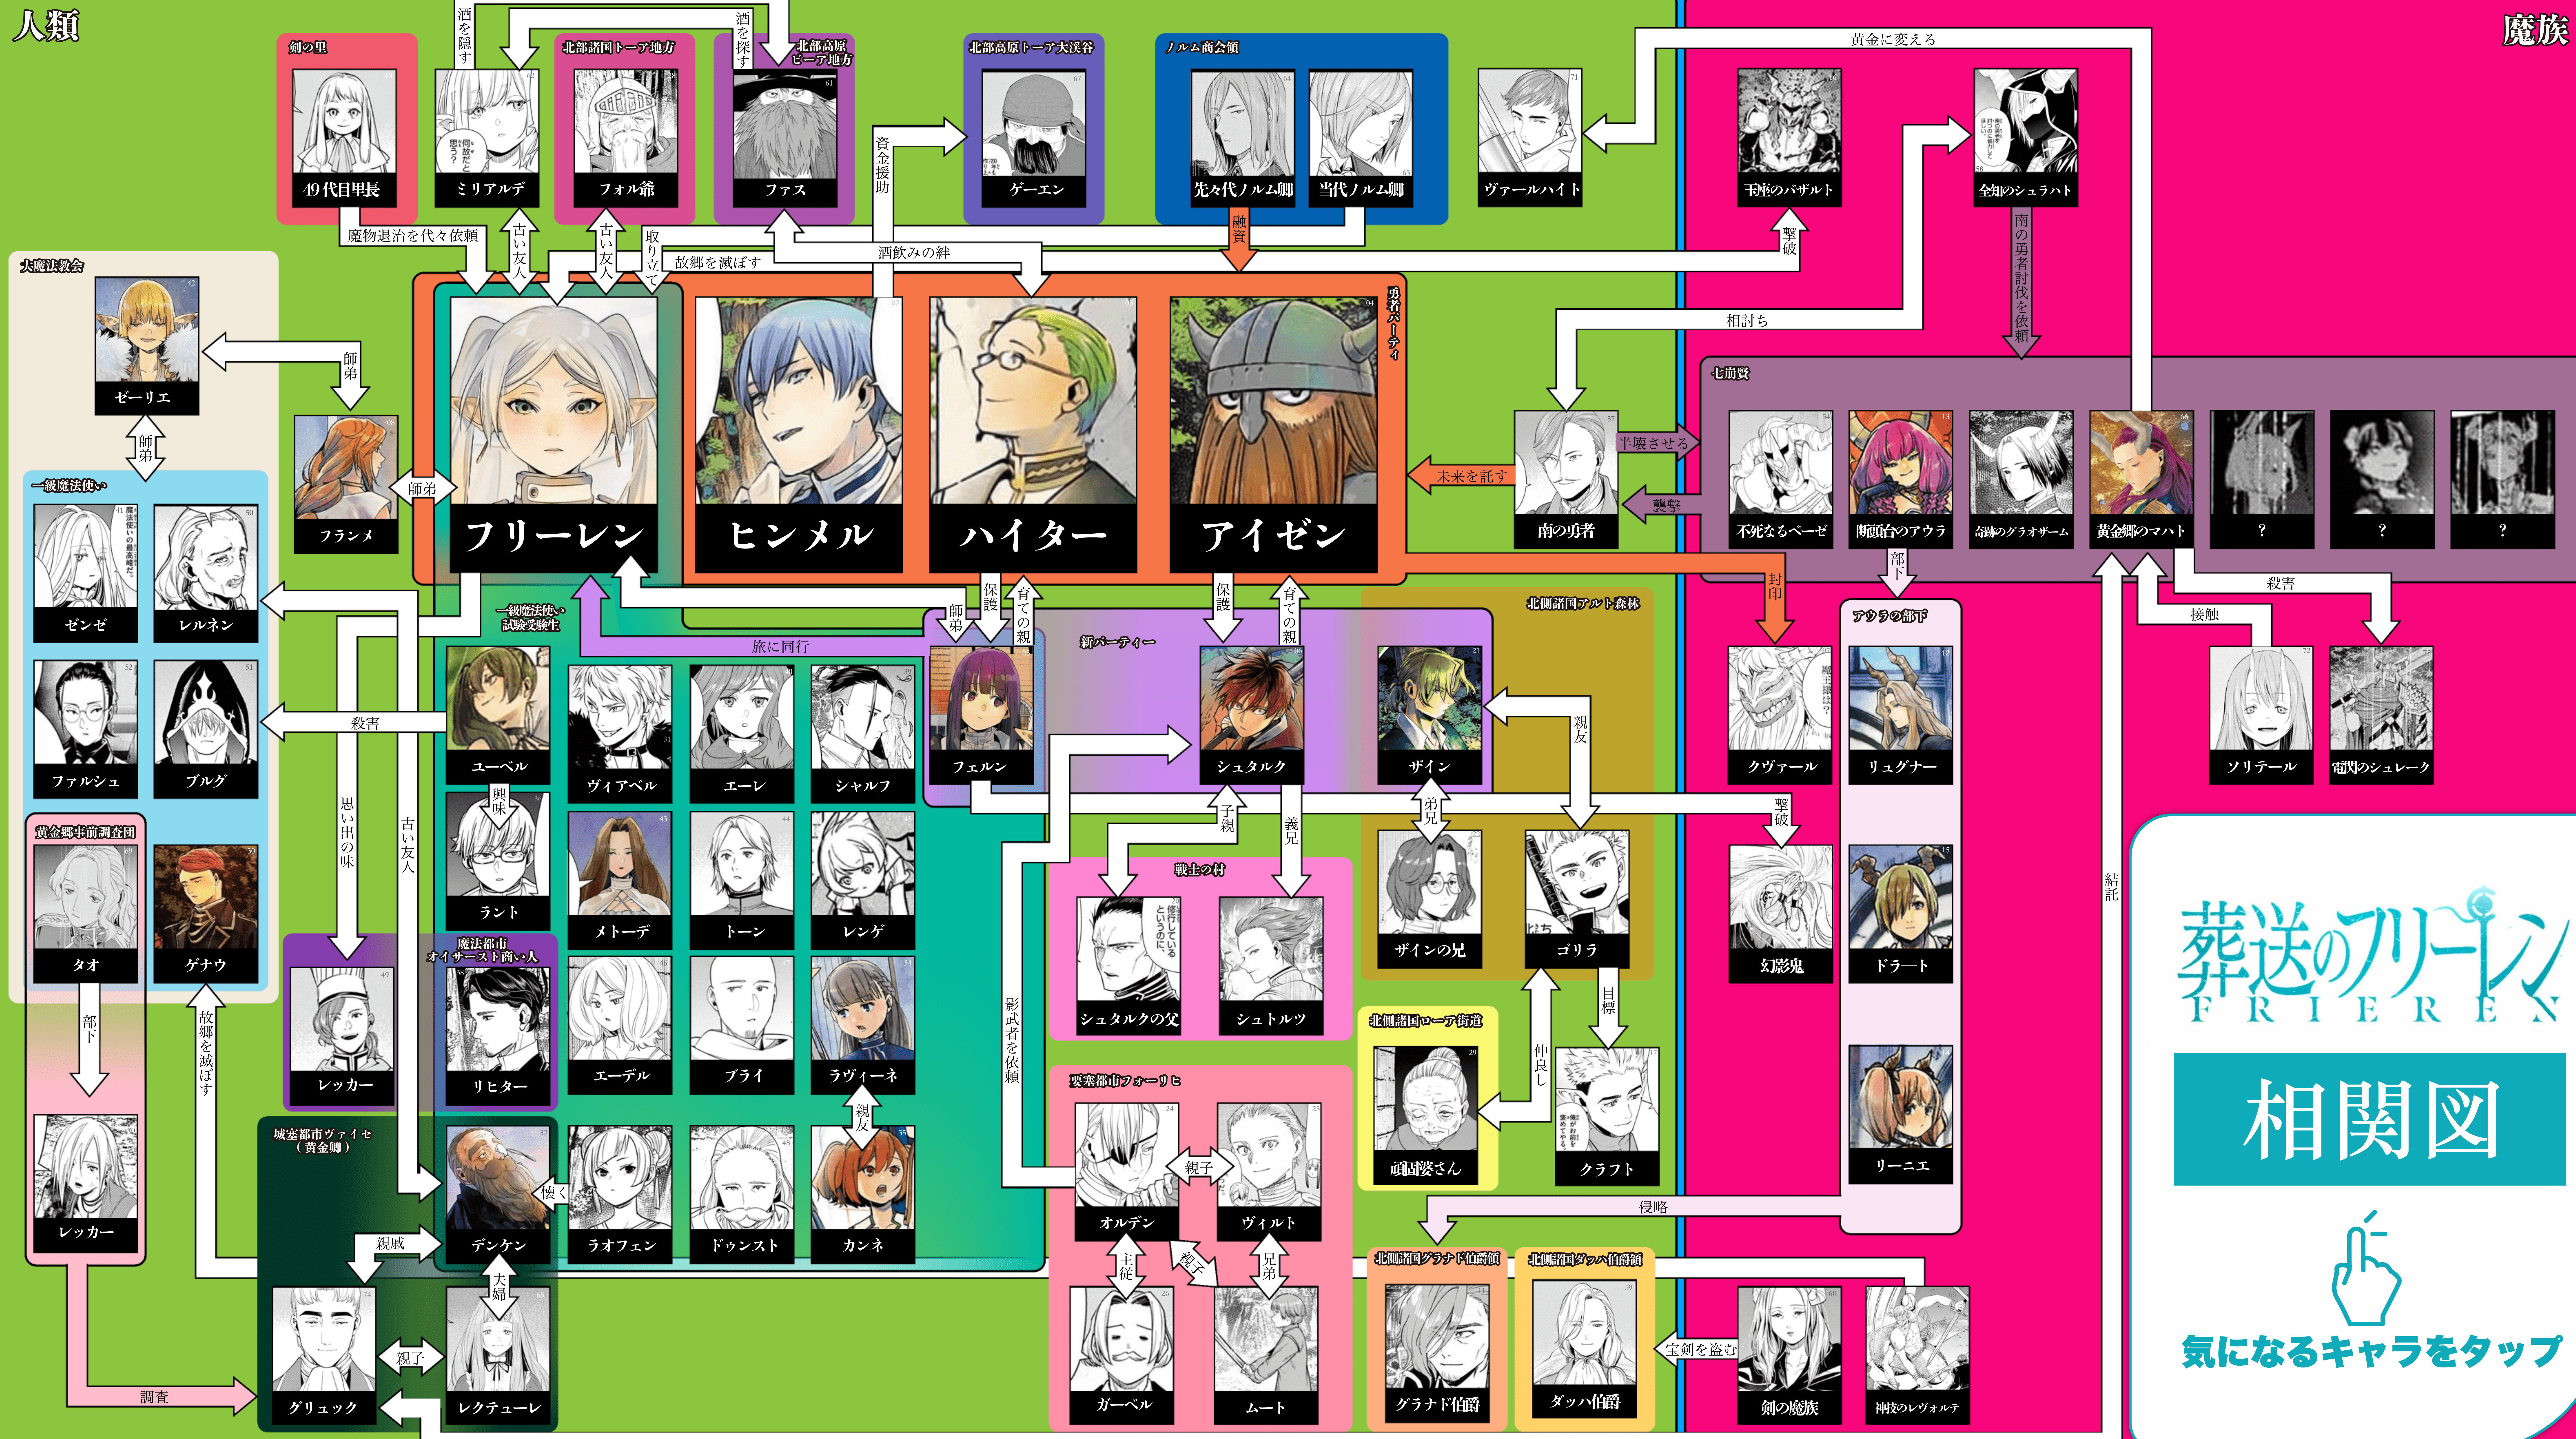

人類

魔族

  
**葬送のフリーレン**  
 FRIEREN

相関図

  
 気になるキャラをタップ