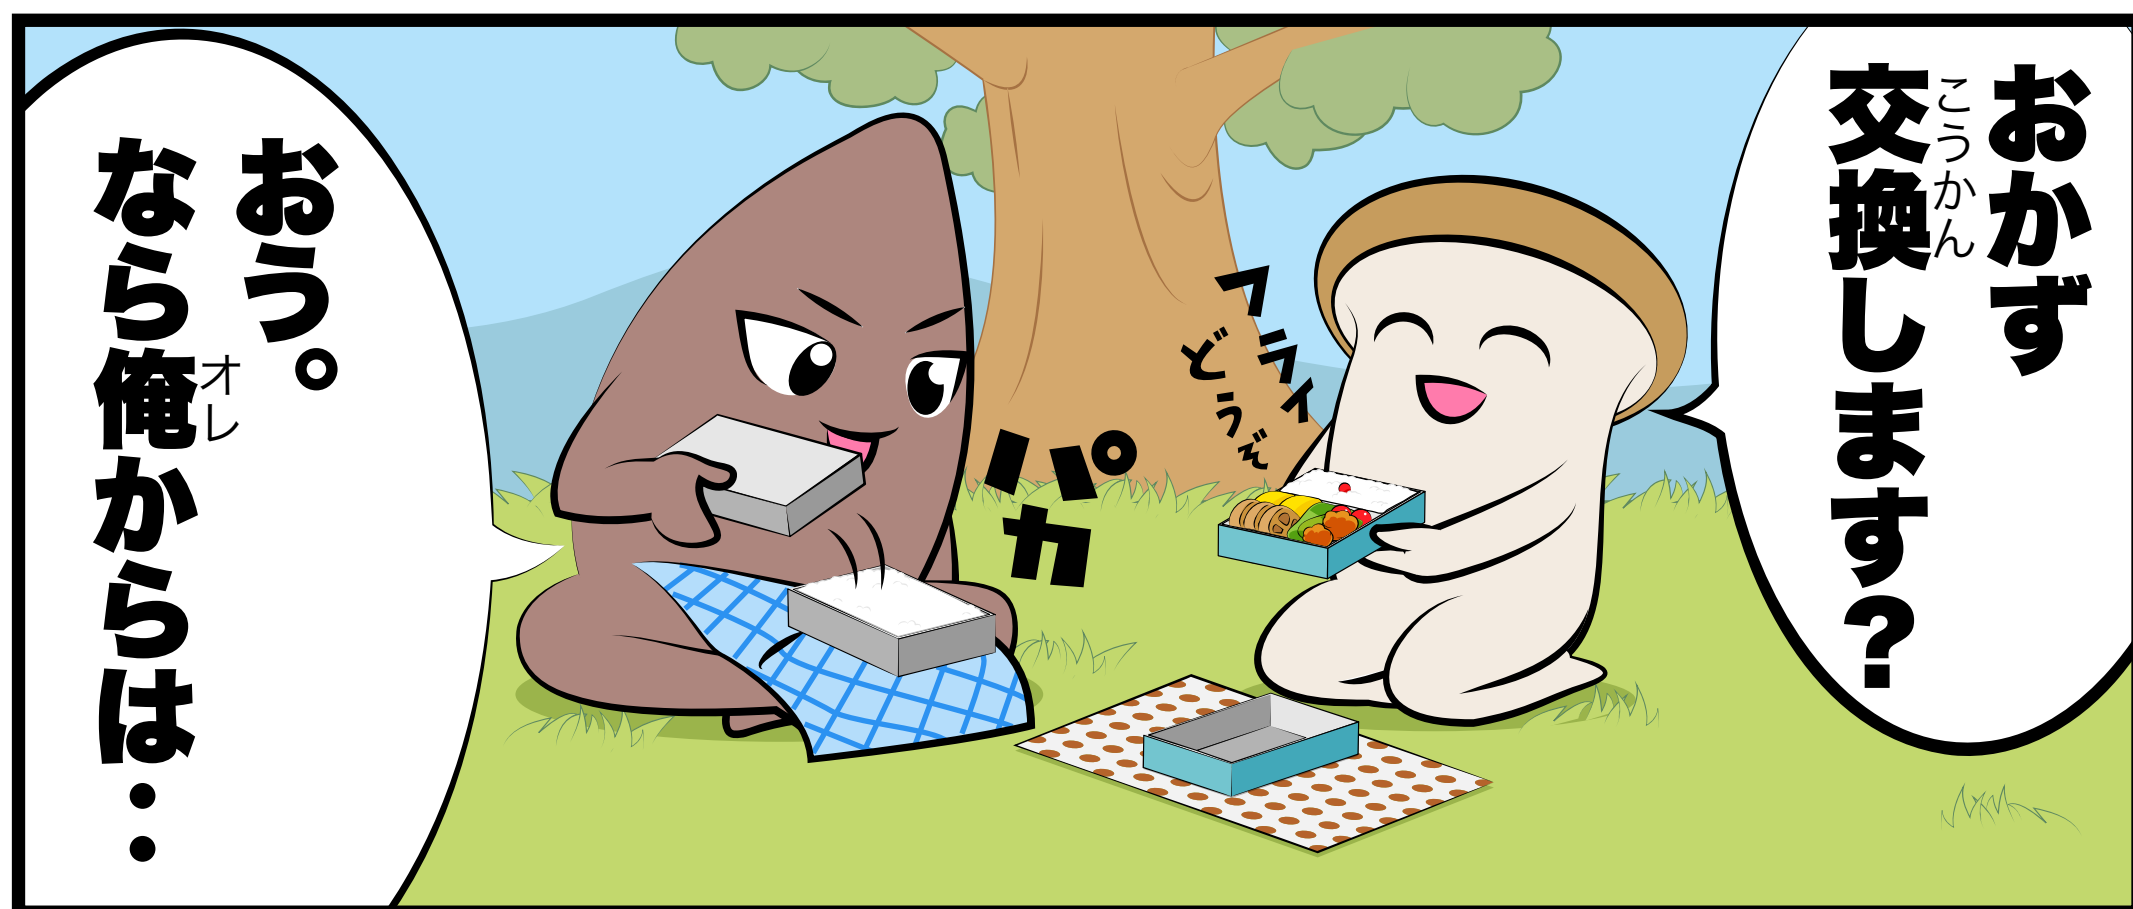

解説付き 4コマ漫画

今回描きたかった設定をコマごとに補足してみました。

土曜練習のお昼タイム。
グラウンド脇の芝生でお弁当を広げています。
エリンギのお弁当の中身は、蓮根のはさみ揚げ3つ、
とりのからあげ2つ、たまご焼き2つ、
レタス、ミニトマト2こ、白米と梅干しです。

エリンギは正座。
ヤーコンはあぐらをかいています。
エリンギの膝の傍にあるのは
茶色のドット柄のお弁当包みハンカチです。

右下にあるのはヤーコンの右手です。

放心するヤーコンに、エリンギは
蓮根のはさみ揚げ1つと
大きい方のからあげをあげました。