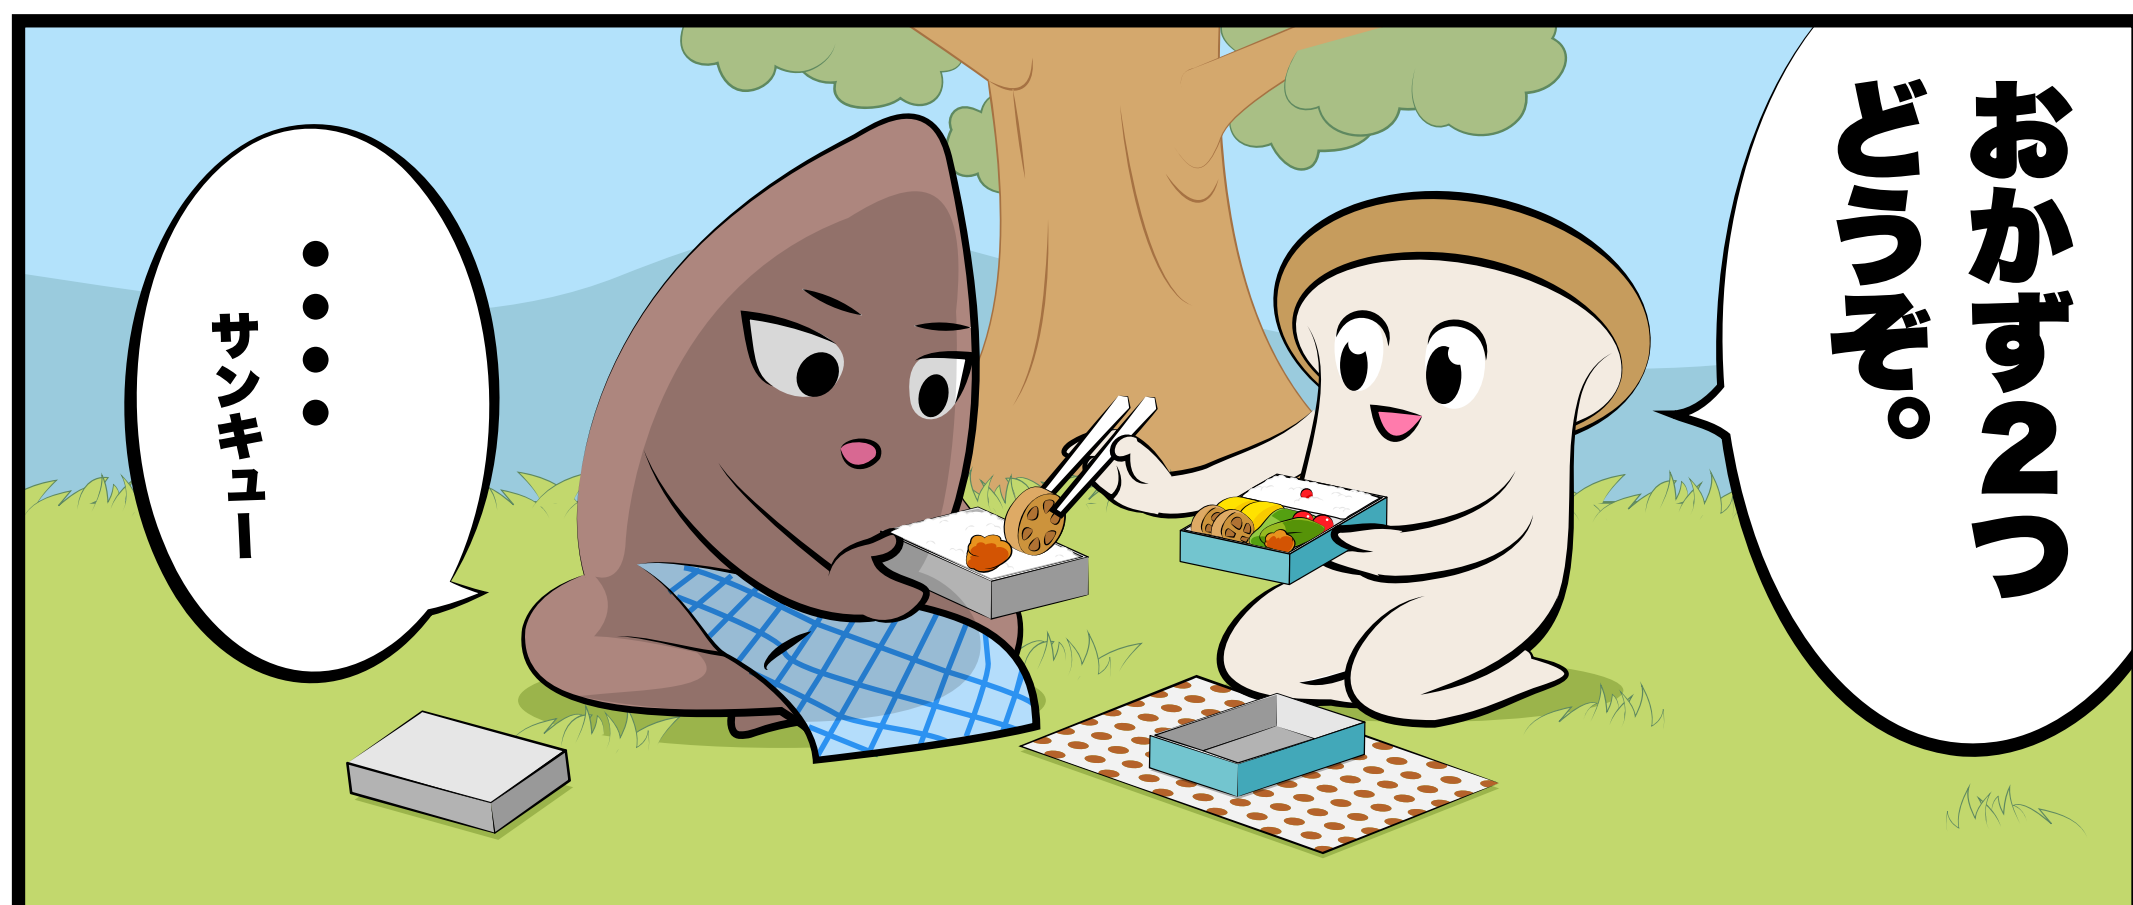

解説付き 4コマ漫画

今回描きたかった設定をコマごとに補足してみました。

土曜練習のお昼タイム。
グラウンド脇の芝生でお弁当を広げています。
エリンギのお弁当の中身は、蓮根のはさみ揚げ3つ、
とりのからあげ2つ、たまご焼き2つ、
レタス、ミニトマト2こ、白米と梅干しです。

エリンギは正座。
ヤーコンはあぐらをかいています。
エリンギの膝の傍にあるのは
茶色のドット柄のお弁当包みハンカチです。

右下にあるのはヤーコンの右手です。

放心するヤーコンに、エリンギは
蓮根のはさみ揚げ1つと
大きい方のからあげをあげました。