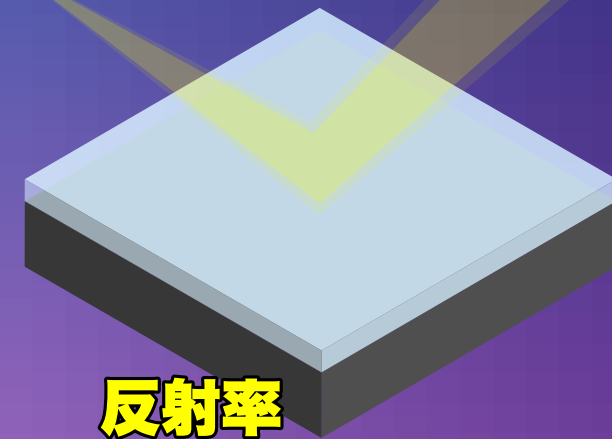

通常

フルラミネーション

反射率
約 8%

こんな感じやな!

ギョウウ

↓
↑
圧着

反射率
1.65%