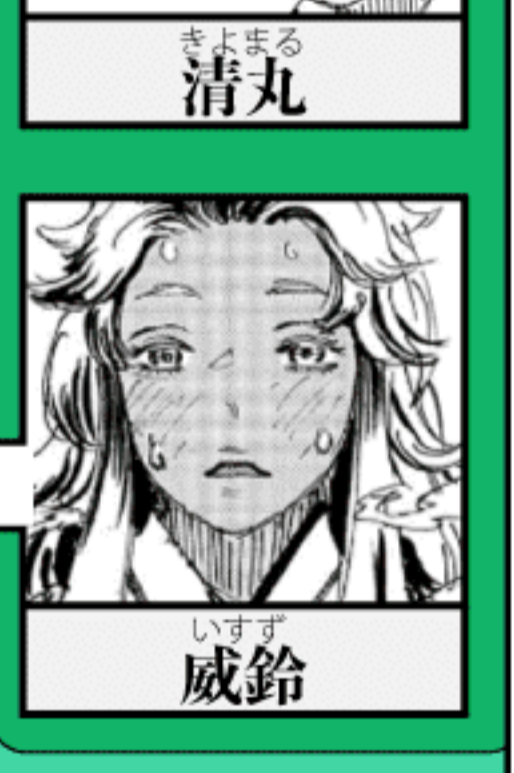

地獄楽

気になるキャラをタップ

倭国

江戸幕府

神仙郷行きを命令

石隠れ衆

軟禁

死罪人

殺された

同期

山田浅エ門

父

娘

特別な弟子

敬愛

渡島第二陣

同期

後輩

同期

選別で死亡

丹(仙薬)の材料

神仙郷

保護

初恋