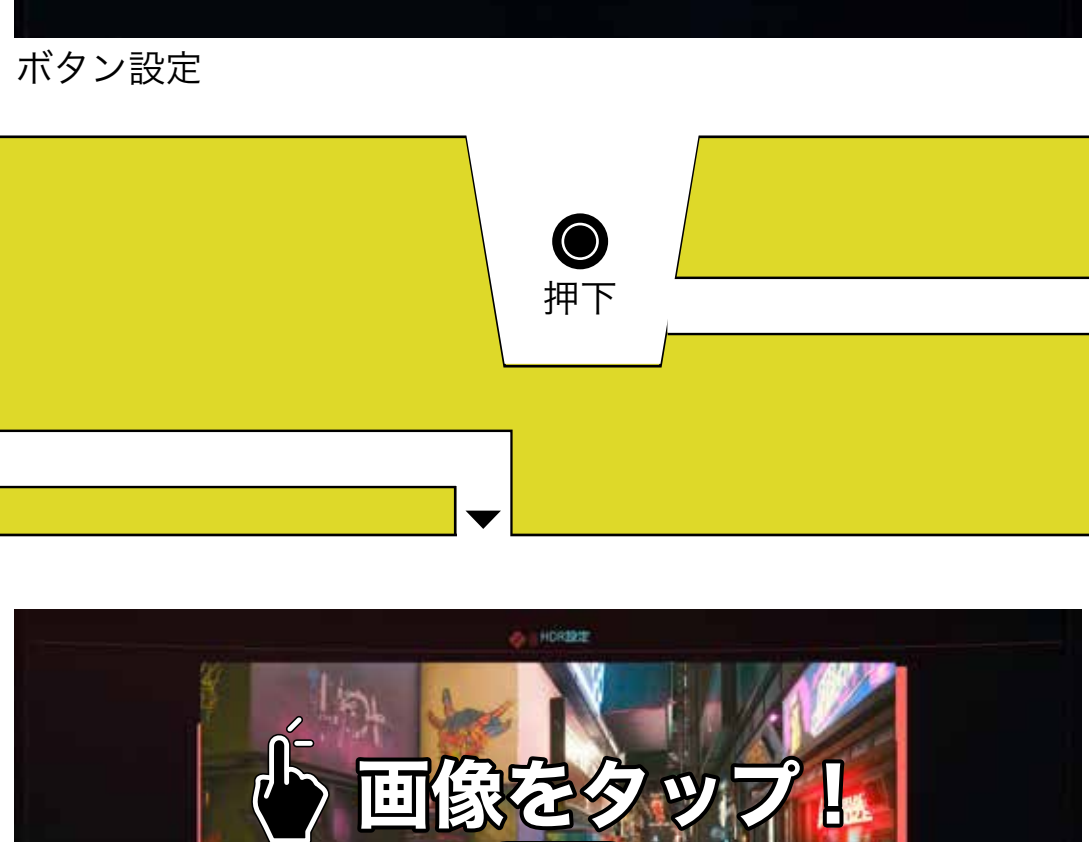

← インターフェース 押下

操作 押下

サウンド 押下

← ゲームプレイ 押下

← 操作 押下

グラフィック 押下

ゲームプレイ 押下

← ビデオ 押下

← グラフィック 押下

言語 押下

ビデオ 押下

← 追加コンテンツ 押下

← 言語 押下

インターフェース 押下

追加コンテンツ 押下

サウンド 押下

← ガンマ補正 L1 押下

← HDR 設定 L1 押下

← ボタン設定 R3 押下

← 閉じる 押下

デフォルトに戻す / デフォルト

キャンセル 押下

決定 押下

ボタン設定

押下

選択 押下

戻る 押下

選択 押下

戻る 押下