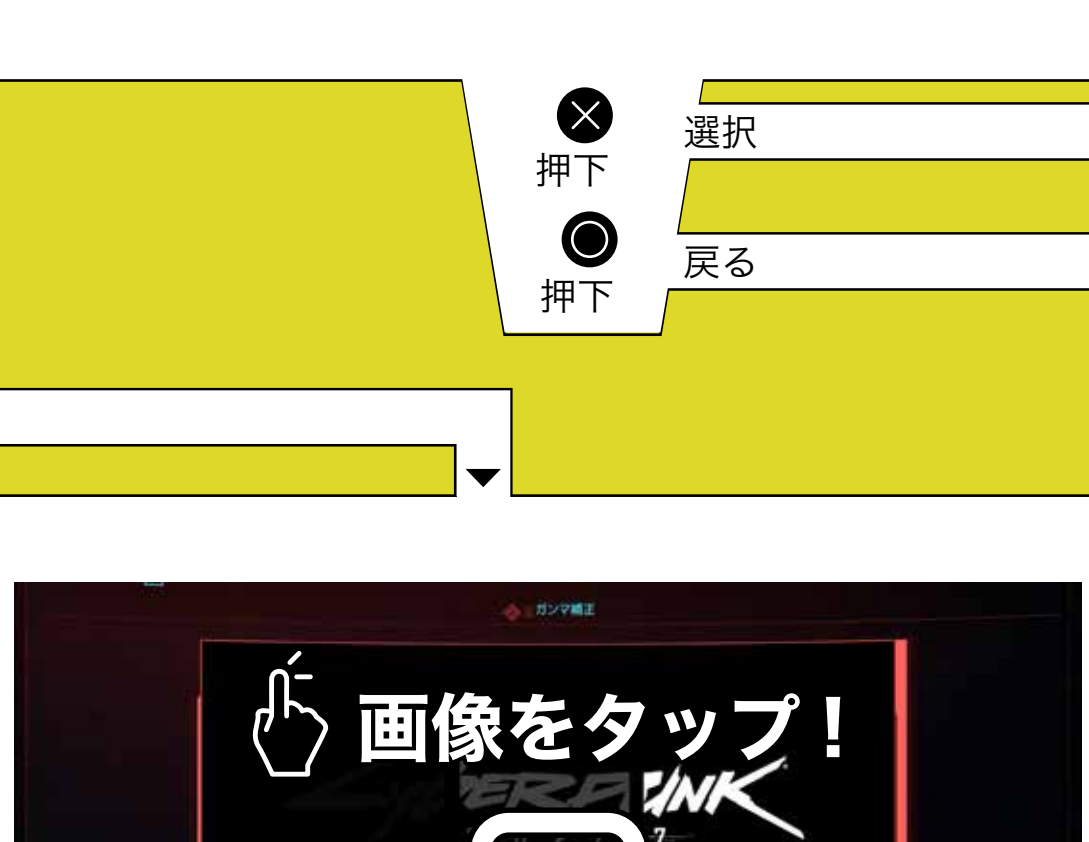

HDR 設定

選択 押下

戻る 押下