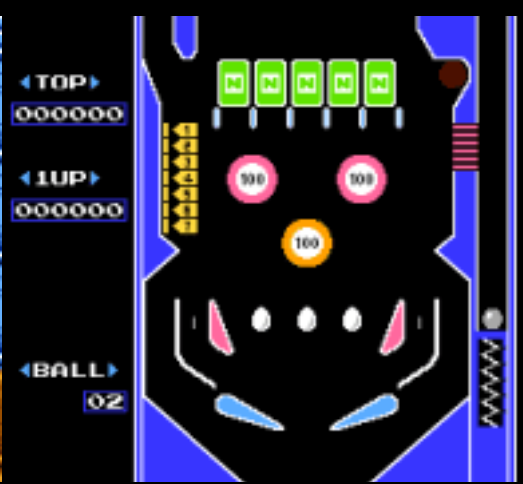

宮本茂 デザイナー | 任天堂 | ファミコンソフト画像一覧

宮本茂さんがデザイナーとして関わったFCソフトまとめ

👆 気になる画像をタップ

🌀 岩田聡プログラム

🌀 岩田聡プログラム