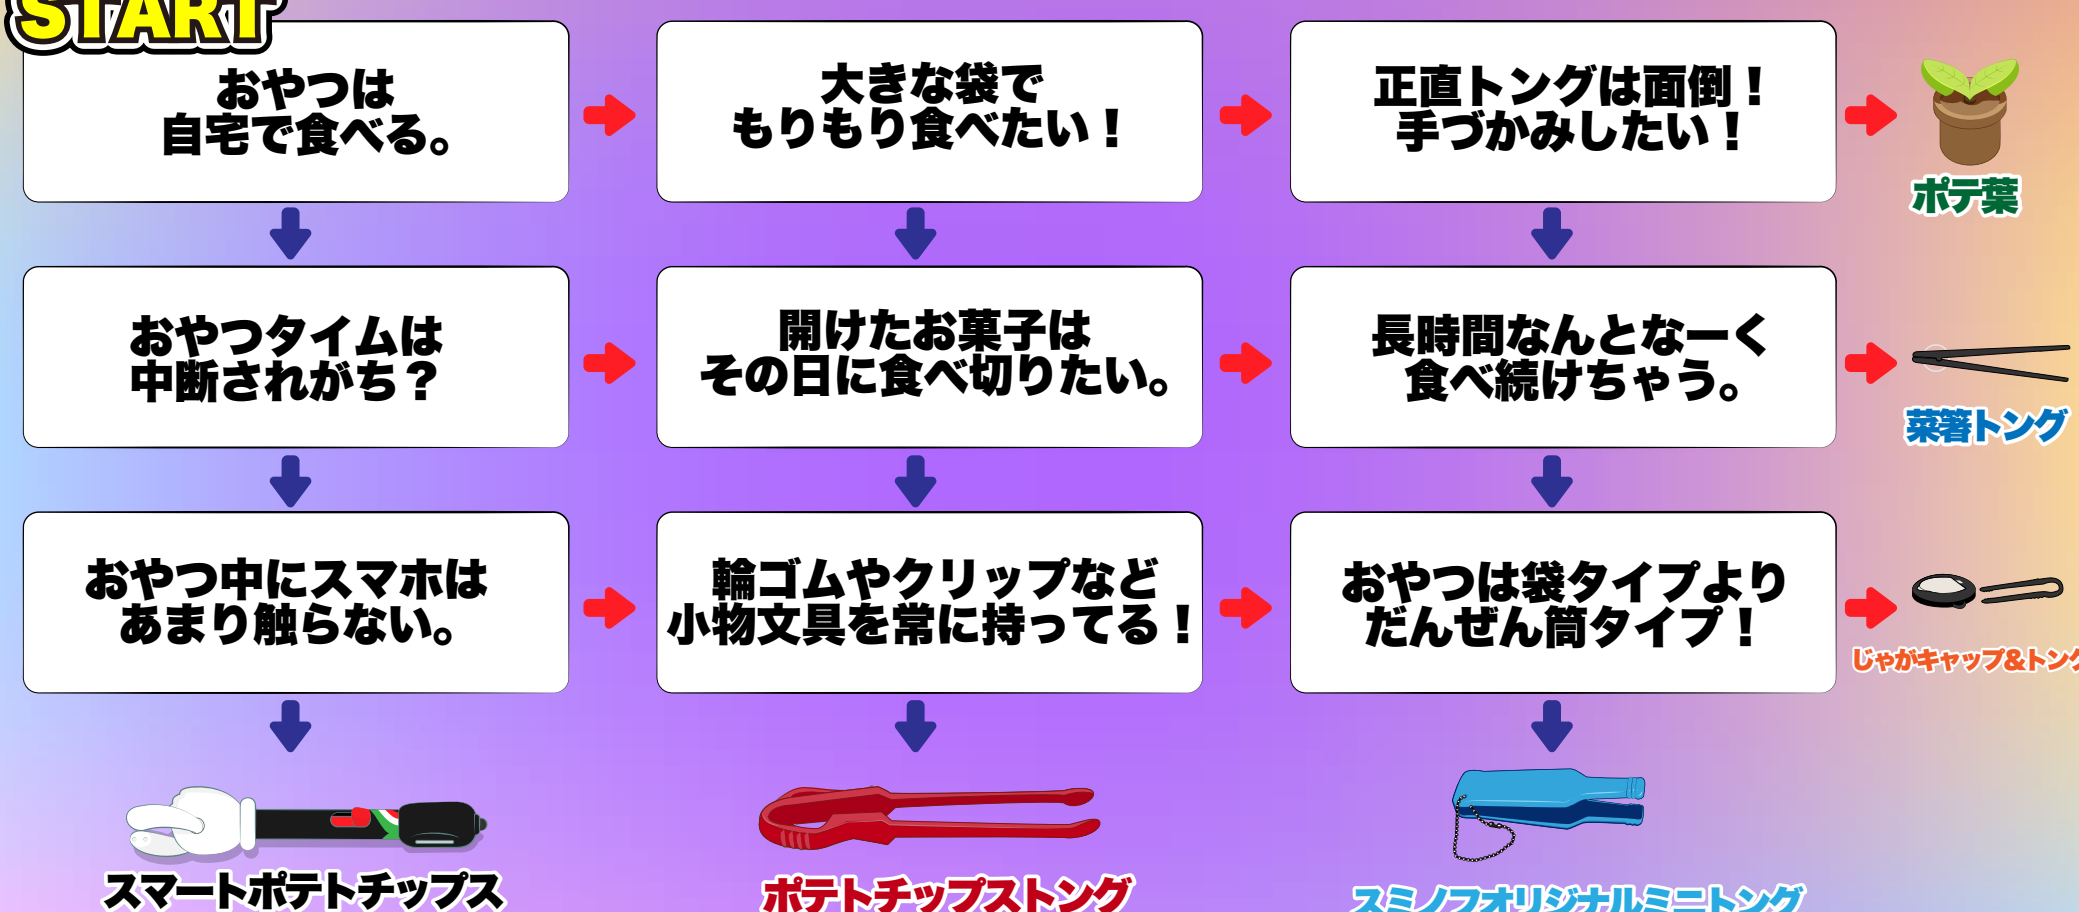

# おすすめトング診断★

→ YES  
→ NO

## あなたに最適なトングはどれ!?

**START**

従者豆からひと言

1本で2役。効率的なひと品でございます。

袋の口を挟んで閉じられるクリップ式がおすすめ!

**ポテトチップストング**

従者豆からひと言

タッチペン付きのハイスぺトングでございます。

スマホ操作おまかせ!

**スマートポテトチップス**

従者豆からひと言

オヤツタイムをキュートに! かわいいは正義なのです!

小袋サイズにちょうどいい! かわいいボトル型がGOOD

**スミノフオリジナルミニトング**

従者豆からひと言

欲望のままに頬張ってこそおやつでございます!

指でつまめるが一番!

**ポテ葉**

従者豆からひと言

どんなサイズの袋でも奥まで届きますよ!

長ーいトングがおすすめ!

**菜箸トング**

従者豆からひと言

フタという小物が利便性を高めております。