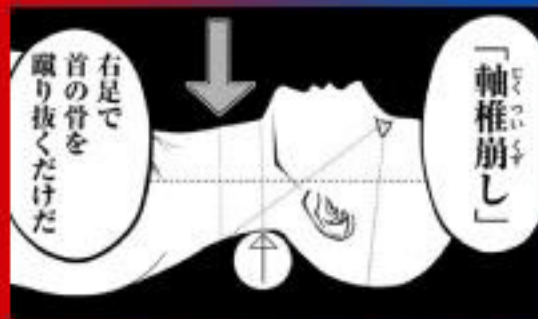

カルボン

KDS・ザ・ハウス

サビ残

サラリーマン  
凡野 人太郎

軸椎崩し

止劫

ジャッキー・  
チェン

新宿  
サヴェージ